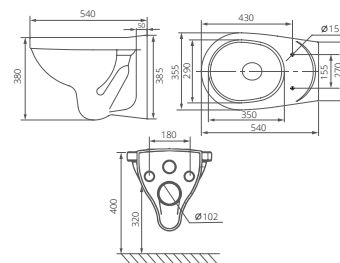

## ПЭК

Артикул 1.3815.9.S00.00B.0

Комплектация стандарт:  
подвесной унитаз с полипропиленовым сиденьем, инсталляция, панель смыва хромированная глянцевая

Артикул 1.3816.4.S00.00B.0

Комплектация комфорт:  
подвесной унитаз с полипропиленовым сиденьем с функцией мягкого закрывания, инсталляция, панель смыва хромированная глянцевая