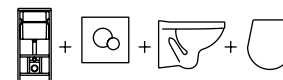

## ПЭК

Артикул 1.3815.9.S00.00B.0

Комплектация стандарт:  
подвесной унитаз с полипропиленовым сиденьем, инсталляция, панель смыва хромированная глянцевая

Артикул 1.3816.4.S00.00B.0

Комплектация комфорт:  
подвесной унитаз с полипропиленовым сиденьем с функцией мягкого закрывания, инсталляция, панель смыва хромированная глянцевая