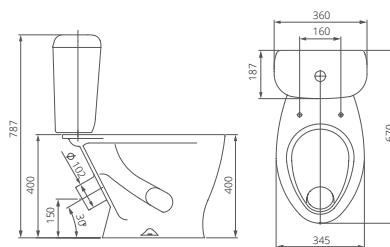

Артикул	цвет
1.P401.7.S01.00B.F	крап на белом
1.P401.7.S04.00B.F	салатовый
1.P401.7.S06.00B.F	голубой
1.P401.7.S07.00B.F	бежевый