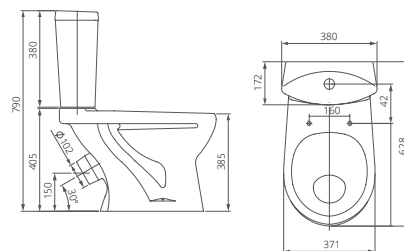

Артикул

1.P401.3.S01.00B.F

цвет

крап на белом