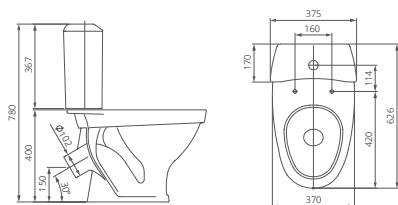

Артикул	цвет
1.P201.8.S01.00B.F	крап на белом
1.P201.8.S04.00B.F	салатовый
1.P201.8.S06.00B.F	голубой
1.P201.8.S07.00B.F	бежевый