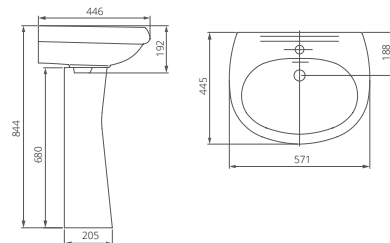

## Пьедестал

Артикул 1.3601.7.S00.00B.0

Артикул	цвет
1.3111.7.S01.10B.0	крап на белом
1.3601.7.S01.00B.0	крап на белом
1.3111.7.S04.10B.0	салатовый
1.3601.7.S04.00B.0	салатовый
1.3111.7.S06.10B.0	голубой
1.3601.7.S06.00B.0	голубой
1.3111.7.S07.10B.0	бежевый
1.3601.7.S07.00B.0	бежевый