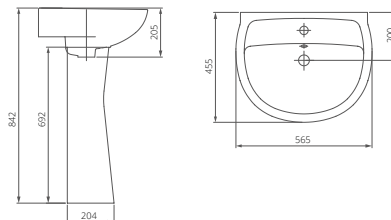

ВЕРСИЯ

Коллекция «Версия» — практичное решение для современных интерьеров. Чистые геометрические линии отвечают актуальным тенденциям в планировке ванных комнат.

Умывальник на пьедестал

1. Артикул 1.3111.5.S00.11B.0
   Комплектация с отверстием перелива, с отверстием для смесителя
2. Артикул 1.3111.5.S00.01B.0
   Комплектация с отверстием для перелива, без отверстия для смесителя,

Пьедестал

1. Артикул 1.3601.2.S00.00B.0

Артикул	цвет
1.3111.5.S01.11B.0	крап на белом
1.3601.2.S01.00B.0	крап на белом
1.3111.5.S04.11B.0	салатовый
1.3601.2.S04.00B.0	салатовый
1.3111.5.S06.11B.0	голубой
1.3601.2.S06.00B.0	голубой
1.3111.5.S07.11B.0	бежевый
1.3601.2.S07.00B.0	бежевый

Унитаз-компакт

1. Артикул 1.P401.5.S00.00B.F
   Комплектация стандарт:
   бачок с механизмом однорежимного слива, чаша с косым выпуском, с системой антивсплеск, сиденье с крышкой из полипропилена
2. Артикул 1.P403.3.S00.00B.F
   Комплектация комфорт
   бачок с механизмом двухрежимного слива, чаша с косым выпуском, с системой антивсплеск, сиденье с крышкой из полипропилена

Артикул	цвет
1.P401.5.S01.00B.F	крап на белом
1.P401.5.S04.00B.F	салатовый
1.P401.5.S06.00B.F	голубой
1.P401.5.S07.00B.F	бежевый